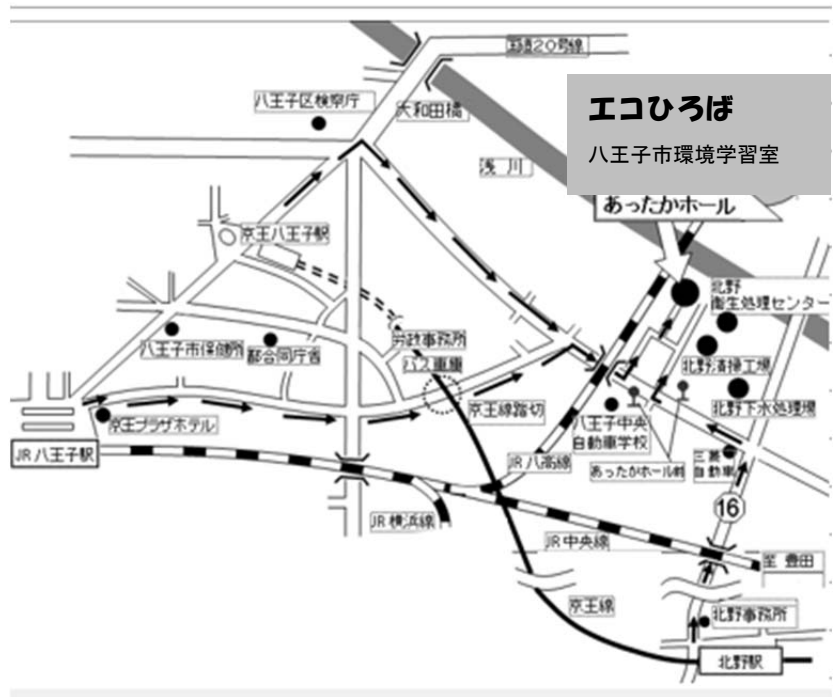

植物育成の基本は土づくり

土づくりの権威が語るガーデニングの極意と、家庭発→循環型社会

申し込み方法

お申し込みは電話または FAX または E-mail でエコひろばまで！

①講座名「2/25講演会」 ②参加者全員の住所・氏名 ③電話番号(代表者)をお伝え(ご記入)のうえ、エコひろばまでお申し込みください。

エコひろば(八王子市環境学習室)

- •電話:042-656-3054
- •FAX:042-631-9422
- •E-mail:eco-hiroba@marble.ocn.ne.jp (担当/野村宛)

※定員に達した場合、参加をお断りする方のみにご連絡致します。

※申し込まれた方の個人情報はほかに使用しません。

エコひろばへの交通のご案内

バス: JR 八王子駅北口⑤番乗り場または京王八王子駅から「八王子車庫行」に乗車。「あったかホール前」下車。

(京王バス5分ほど 片道大人180円)

徒歩: JR 八王子駅北口より京王プラザホテル脇を右に直進→信号を渡り、道なりに進み京王線の踏切を渡る→そのまま進み最初の信号を渡り、右に曲がり八高線のガードをくぐり、すぐ左に曲がり、向かいの木立の中です。

(JR 八王子駅から約20分)

京王八王子駅から約15分)

2/25講演会 お申し込み書 (FAX用)

ふりがな 参加者名1		住所	
ふりがな 参加者名2		住所	
ふりがな 参加者名3		住所	
電話番号